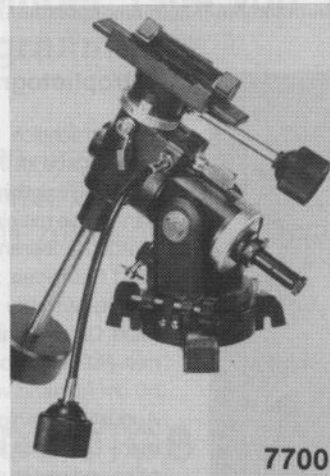

Günstige Gelegenheiten

Im Rahmen einer Verkaufsaktion bis zum 15. 1. 1985 geben wir zwei Auslaufmodelle zu drastisch reduzierten Preisen ab. Die Grundausstattung der Geräte wurde um eine elektrische Nachführung MD-5 QUARTZ mit Steuergerät sowie eine Beleuchtungseinheit erweitert. Die Preise gelten, solange der Vorrat reicht, und enthalten Mehrwertsteuer, Versand- und Verpackungskosten sowie Transportversicherungsgebühren (Endpreise). Lieferzeit: 8 Tage.

DIE KOMETENJÄGER

Spiegelteleskop nach Schmidt-Newton mit 125 mm Spiegel- $\varnothing$ und 1000 mm Brennweite. POLARIS 2000 System-Montierung mit Polachsensuchersystem und elektrischer Nachführung mit Steuergerät, beleuchtet. Zubehör: Kamera-Adapter, 2 orthoskopische Okulare, Barlow-Linse, 6 x 30 Sucher, vibrations-absorbierendes Holzstativ mit Rahmenstabilisator, etc.

Listen-Preis (mit E-Nachführung): DM 2 189,- jetzt DM 1 500,-

Spiegelteleskop nach Newton mit 160 mm Spiegel- $\varnothing$ und 900 mm Brennweite (F/6). POLARIS 3000 System-Montierung mit Polachsensuchersystem und elektrischer Nachführung mit Steuergerät, beleuchtet.

Zubehör: 3 Okulare, 6 x 30 Sucher, Okular-Schlitten mit Mikrometer, Filter, vibrations-absorbierendes Holzstativ mit Rahmenstabilisator, etc. Listen-Preis (mit E-Nachführung): DM 3 789,- jetzt DM 2 500,-

SONDERPOSTEN: MONTIERUNGEN, OPTIKEN, OKULARE UND ZUBEHÖR (Listenpreis in Klammern)

Optik mit Tubus 125/1000 mm..... DM 580,- (DM 795,-)
Optik mit Tubus 160/900 mm..... DM 960,- (DM 1795,-)

POLARIS 2000 (7700)
mit Polspektiv, Stativ (s. o.)..... DM 580,- (DM 950,-)
POLARIS 3000 (7701)
mit Polspektiv, Stativ (s. o.)..... DM 1480,- (DM 2750,-)